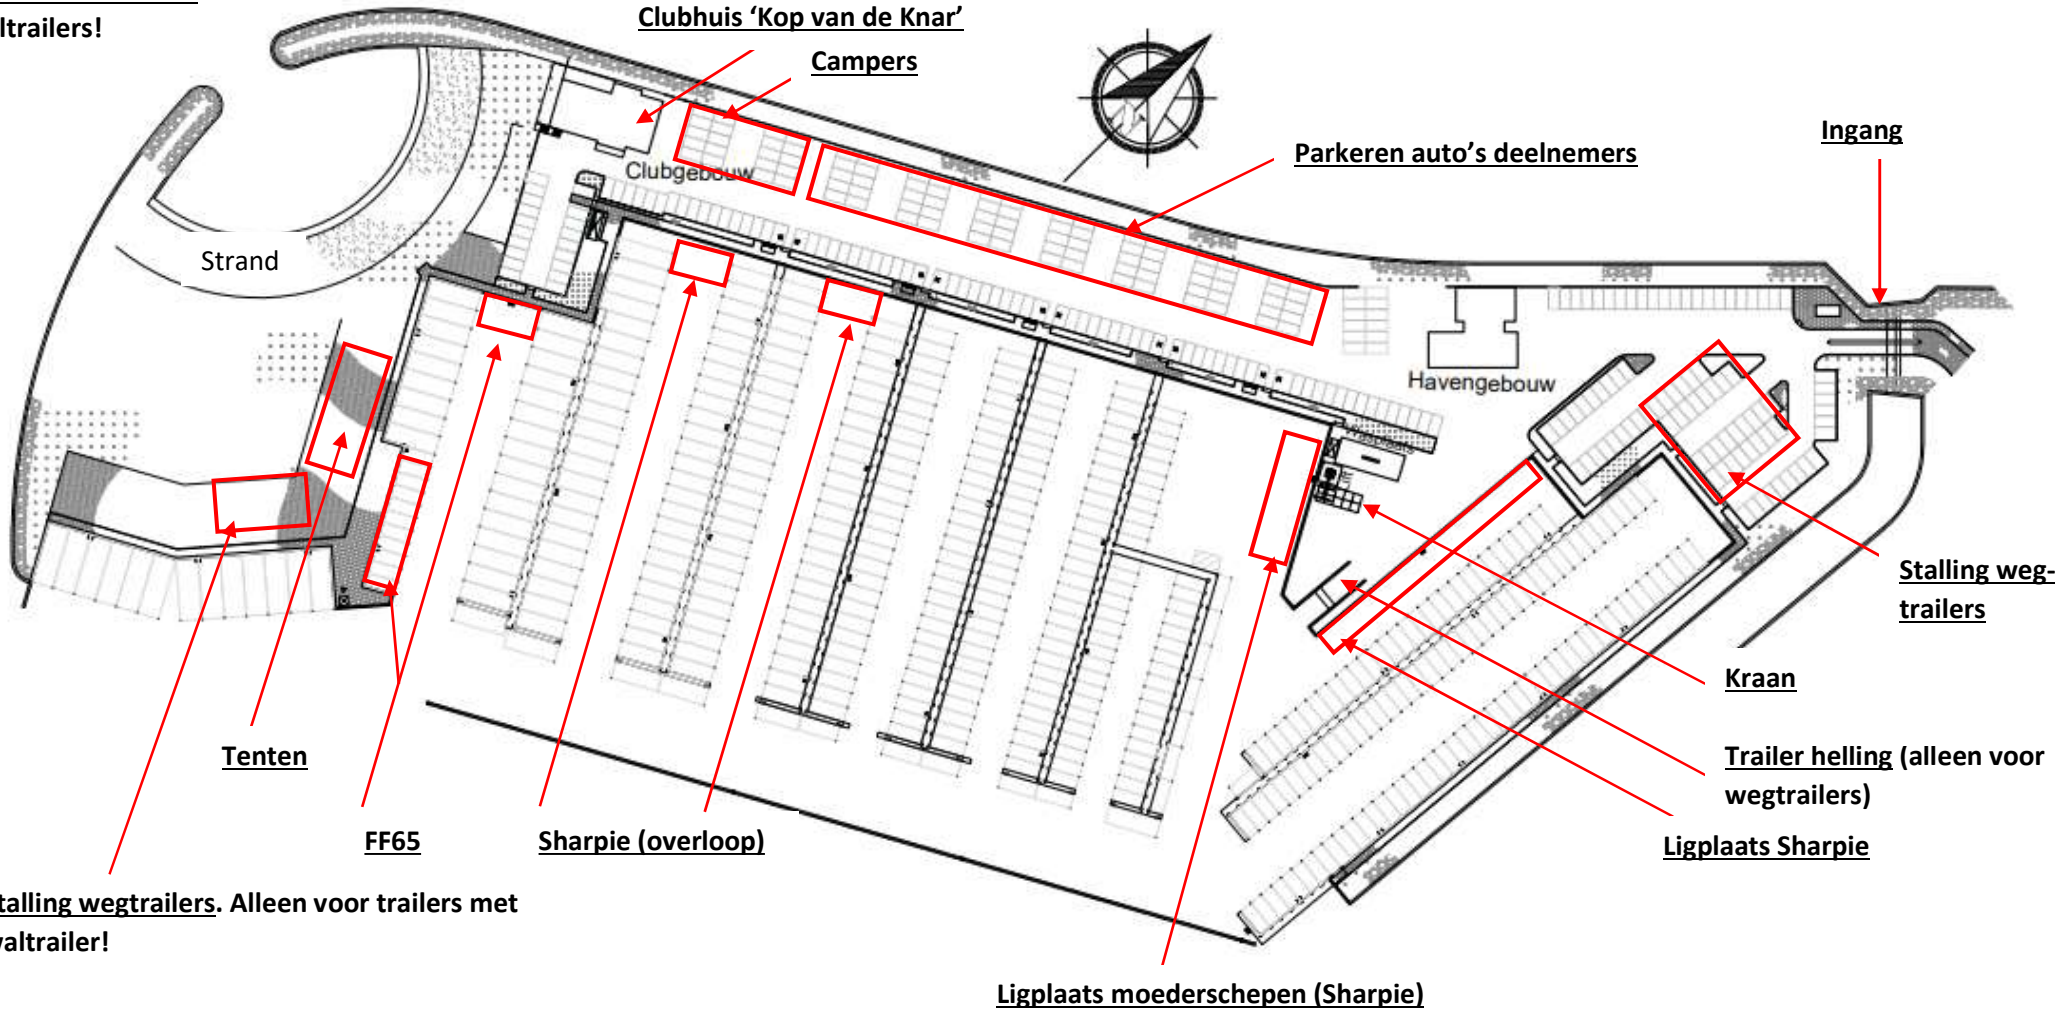

Jachthaven De Knar. Plattegrond (O)NK 12 m2 Sharpie en (O)NK FF65

Strand. Alleen voor waltrailers!

Wedstrijdkantoor (Mededelingen)

Clubhuis 'Kop van de Knar'

Campers

Parkeren auto's deelnemers

Ingang

Stalling wegtrailers. Alleen voor trailers met waltrailer!